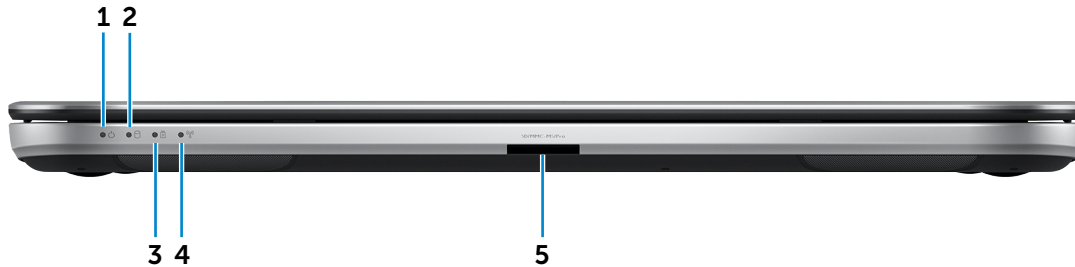

צד קדמי

צד קדמי

צד שמאלי

צד ימני

1 נורית מצב חשמל

מציינת את מצב אספקת החשמל של המחשב.
לבן — מתאם זרם מחובר והסוללה טעונה במלואה.

2 נורית פעילות של כונן קשיח

מאירה כשהמחשב קורא מהכונן הקשיח או כותב אליו.

3 נורית מצב סוללה

מציינת את מצב הסוללה של המחשב.
צהוב קבוע — טעינת הסוללה נמוכה או קריטית.
צהוב מהבהב — טעינת הסוללה קריטית.

4 נורית מצב רשת אלחוטית

מאירה כשהאלחוט מופעל.

5 קורא כרטיסי מדיה

מאפשר קריאה מכרטיסי מדיה וכתביה אליהם.