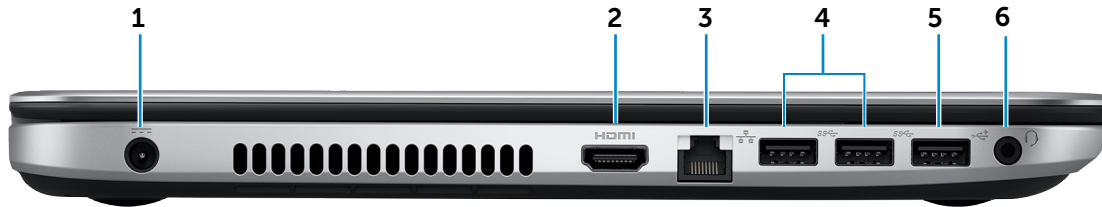

צד שמאלי

צד קדמי

צד שמאלי

צד ימני

1 יציאת מתאם לספק כוח

חבר מתאם לספק כוח כדי לספק חשמל למחשב ולטעון את הסוללה.

2 יציאת HDMI

חבר טלוויזיה או התקן אחר שתומך בכניסת HDMI. מספקת פלט וידאו ושמע.

3 יציאת רשת

חבר כבל Ethernet (RJ45) מנתב או ממודם פס רחב עבור גישה לרשת או לאינטרנט.

שתי הנוריות ליד המחבר מציינות את מצב הקישוריות ואת פעילות הרשת.

4 יציאות USB 3.0 (2)

מחברות ציוד היקפי כגון התקני אחסון, מדפסות וכדומה. מספקות מהירויות העברת נתונים של עד 5 Gbps.

5 יציאת USB 2.0

מחברות ציוד היקפי כגון התקני אחסון, מדפסות וכדומה. מספקות מהירויות העברת נתונים של עד 480 Mbps.

6 יציאת אוזנייה

חבר אוזניות, מיקרופון או שילוב של אוזניות ומיקרופון (התקן דיבורית).